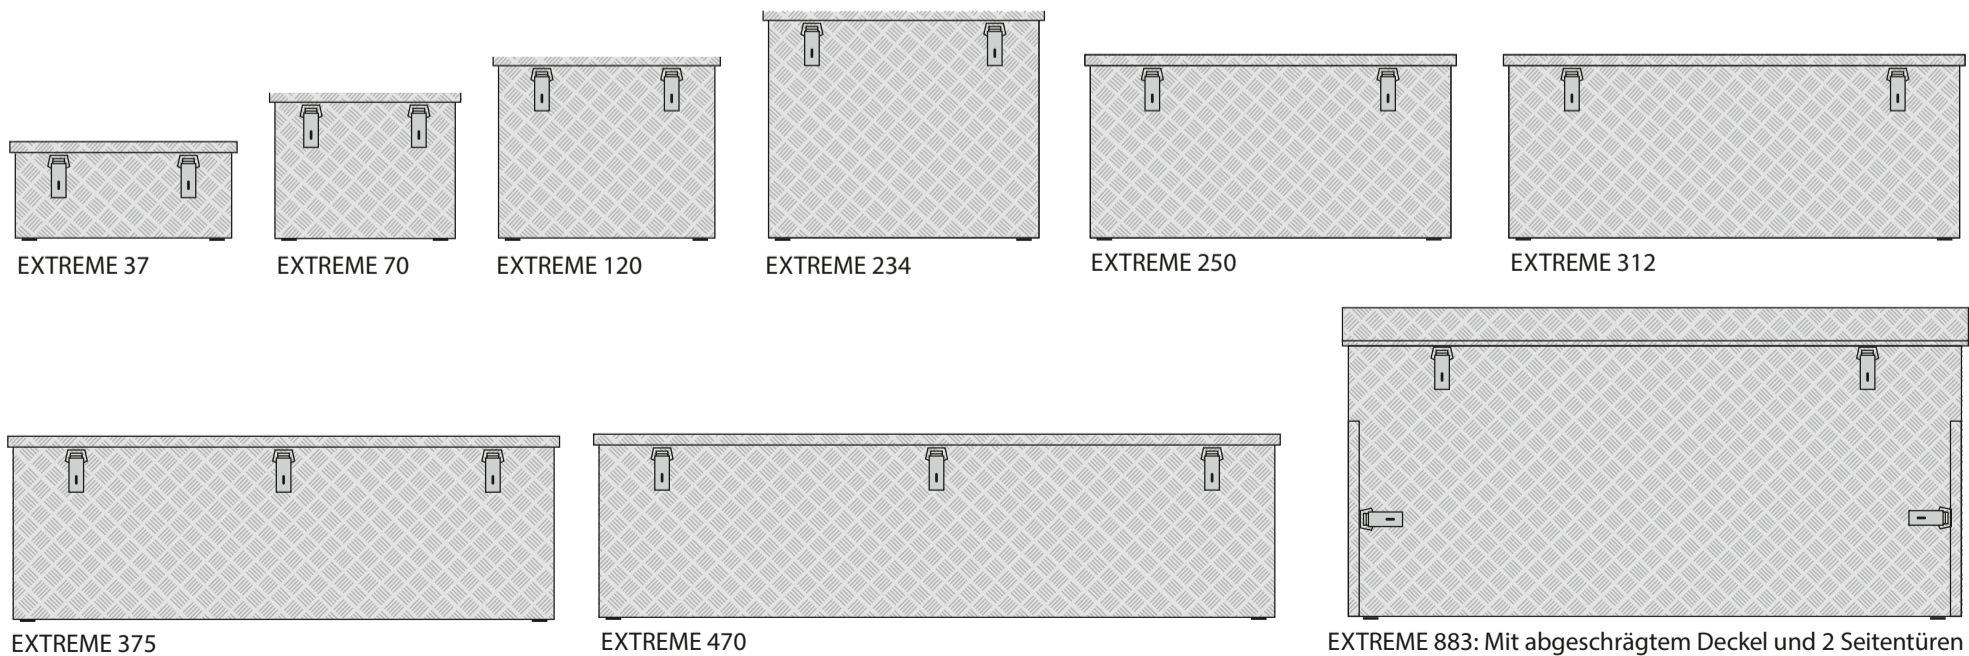

Zubehör: Palettenfüße

4 Palettenfüße Höhe 100 mm inkl.
Befestigungsmaterial.
Art.-Nr. 41010, EAN 4014688410101

Zubehör: Werkzeugablage

für EXTREME 883
2 Holzplatten sowie eine Trennwand inkl.
Befestigungsmaterial.
Art.-Nr. 41012, EAN 4014688410125

Extreme 883 Art.-Nr. 41883

Mit abgeschrägtem Deckel und 2 Seitentüren sowie
optionaler Werkzeugablage.

Typ	Artikel-Nr.:	Innenmaße mm (L x B x H)	Außenmaße mm (L x B x H)	Rauminhalt Liter	Gewicht (kg)	Preis inkl. MwSt.
EXTREME 37	41037	600 x 250 x 250	622 x 275 x 270	37	6,7	176,95
EXTREME 70	41070	500 x 350 x 400	522 x 375 x 420	70	8,6	210,95 189,95
EXTREME 120	41120	600 x 400 x 500	622 x 425 x 520	120	11,7	235,95 219,95
EXTREME 234	41234	750 x 500 x 625	772 x 525 x 645	234	17,6	311,95
EXTREME 250	41250	1000 x 500 x 500	1022 x 525 x 520	250	19,3	399,95 379,95
EXTREME 312	41312	1250 x 500 x 500	1272 x 525 x 520	312	22,7	473,95
EXTREME 375	41375	1500 x 500 x 500	1522 x 525 x 520	375	26,7	579,95
EXTREME 470	41470	1874 x 500 x 500	1896 x 525 x 520	470	32,0	639,95
EXTREME 883	41883	1678 x 675 x 307/830	1700 x 700 x 750/850	883	47,4	849,95